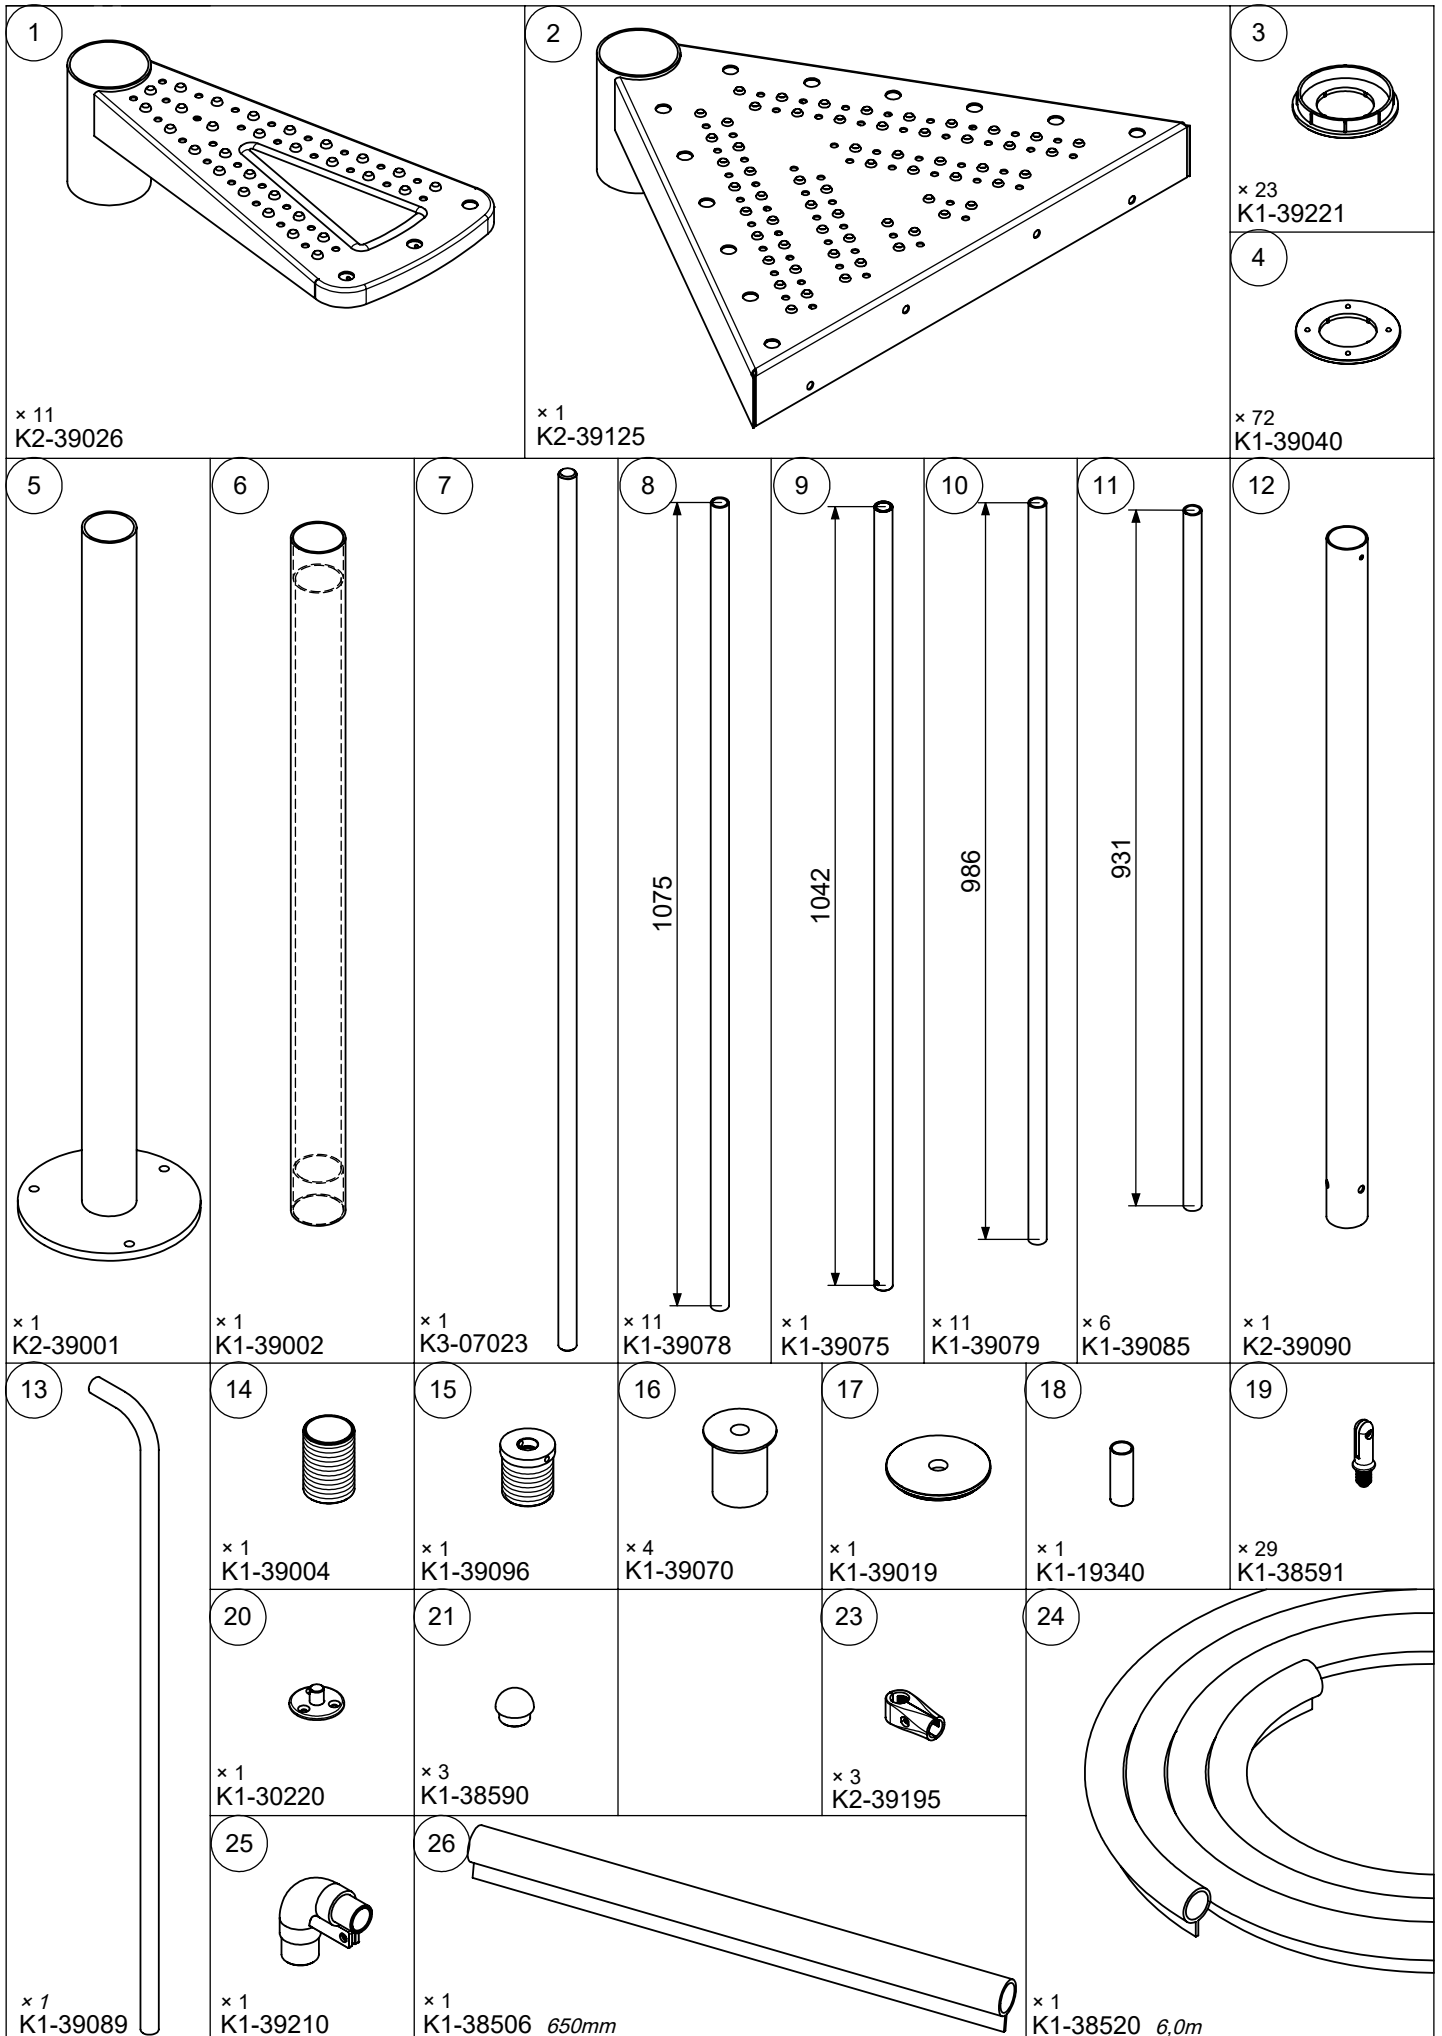

TORONTO / INDUSTRIA V3

Ø 125 cm

Notice de montage
Installation instruction

<p>27</p>  <p>× 1 K1-39214</p>	<p>28</p>  <p>× 2 K2-39010</p>	<p>33</p>  <p>× 4 K1-39030</p>				
<p>50</p>  <p>× 7 K3-06070 Ø10 x 60</p>	<p>51</p>  <p>× 7 K3-04040 Ø10</p>	<p>52</p>  <p>× 7 K3-08001 Ø12 x 60</p>	<p>53</p>  <p>× 2 K3-05021 M8 x 10</p>	<p>54</p>  <p>× 2 K3-03054 M20</p>	<p>55</p>  <p>× 2 K3-04021 Ø20</p>	<p>56</p>  <p>× 85 K3-05055 M6 x 5</p>
<p>57</p>  <p>× 9 K3-08002 Ø8 x 40</p>	<p>58</p>  <p>× 9 K3-06007 Ø6 x 35</p>	<p>59</p>  <p>× 30 K3-03050 M5</p>	<p>60</p>  <p>× 30 K3-01201 M5 x 14</p>	<p>69</p>  <p>× 1 R1-63272 Ø6 x 25</p>	<p>70</p>  <p>× 1 K3-90001</p>	

205 mm

210 mm

215 mm

220 mm

225 mm

230 mm

235 mm

12

T

4

N
0...6 st (pcs)

P
+ 1 st (pcs)

2700	5	T
2785	5	5
2790	5	6
2795	5	7
2800	5	8

H 2790 mm

P

N x T

+ 6 st (pcs)

5 st (pcs) x 12
= 60 st (pcs)

2700	5	T
2785	5	5
2790	5	6
2795	5	7
2800	5	8

Ø 125 cm		
	A	B
	mm	mm
11	472	-565
12	263	-451
13	115	-263
14	54	-33
15	89	204
16	215	406

0

31