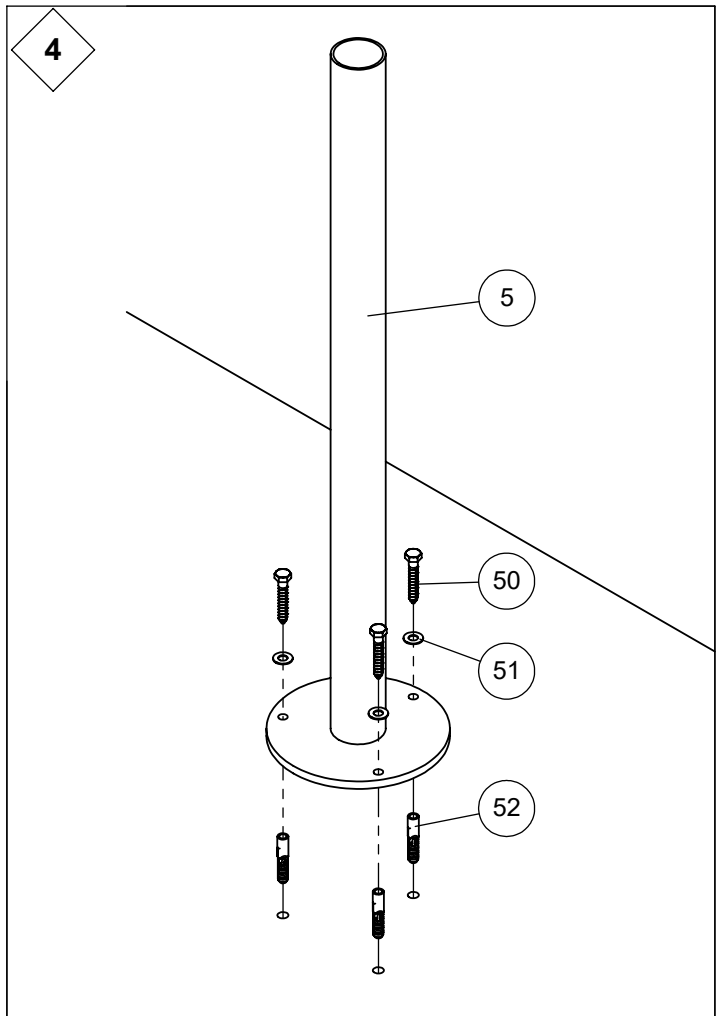

TORONTO / INDUSTRIA V3

Ø 125 cm

Notice de montage
Installation instruction

<p>27</p>  <p>× 1 K1-39214</p>	<p>28</p>  <p>× 2 K2-39010</p>	<p>33</p>  <p>× 4 K1-39030</p>				
<p>50</p>  <p>× 7 K3-06070 Ø10 x 60</p>	<p>51</p>  <p>× 7 K3-04040 Ø10</p>	<p>52</p>  <p>× 7 K3-08001 Ø12 x 60</p>	<p>53</p>  <p>× 2 K3-05021 M8 x 10</p>	<p>54</p>  <p>× 2 K3-03054 M20</p>	<p>55</p>  <p>× 2 K3-04021 Ø20</p>	<p>56</p>  <p>× 85 K3-05055 M6 x 5</p>
<p>57</p>  <p>× 9 K3-08002 Ø8 x 40</p>	<p>58</p>  <p>× 9 K3-06007 Ø6 x 35</p>	<p>59</p>  <p>× 30 K3-03050 M5</p>	<p>60</p>  <p>× 30 K3-01201 M5 x 14</p>	<p>69</p>  <p>× 1 R1-63272 Ø6 x 25</p>	<p>70</p>  <p>× 1 K3-90001</p>	

205 mm

210 mm

215 mm

220 mm

225 mm

230 mm

235 mm

12

T

4

N
0...6 st (pcs)

P
+ 1 st (pcs)

2700	5	T
2785	5	5
2790	5	6
2795	5	7
2800	5	8

H 2790 mm

P

N x T

+ 6 st (pcs)

5 st (pcs) x 12
= 60 st (pcs)

2700	5	T
2785	5	5
2790	5	6
2795	5	7
2800	5	8

Ø 125 cm		
	A	B
	mm	mm
11	472	-565
12	263	-451
13	115	-263
14	54	-33
15	89	204
16	215	406

0

31