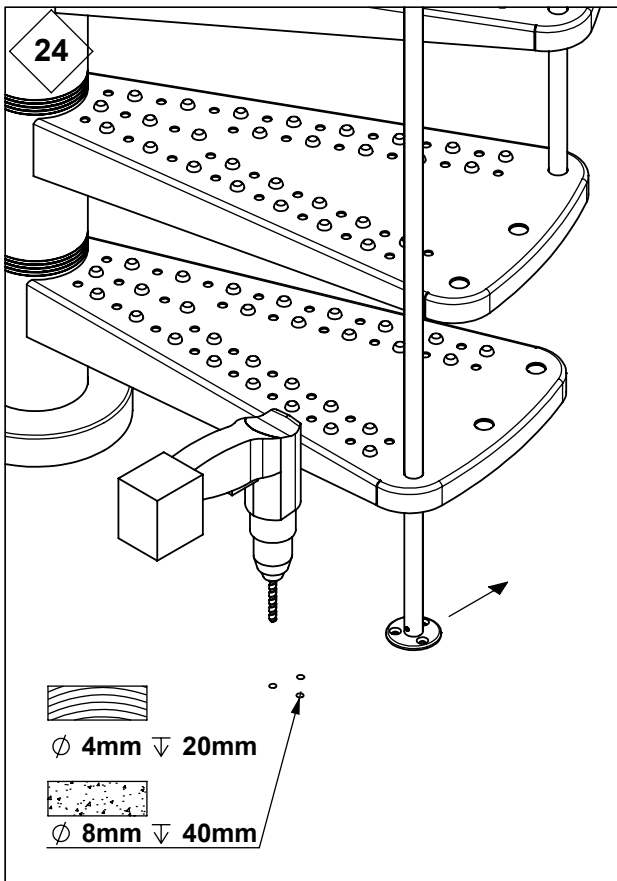

TORONTO / INDUSTRIA V3

Ø 125 cm

Notice de montage
Installation instruction

<p>27</p>  <p>× 1 K1-39214</p>	<p>28</p>  <p>× 2 K2-39010</p>	<p>33</p>  <p>× 4 K1-39030</p>				
<p>50</p>  <p>× 7 K3-06070 Ø10 x 60</p>	<p>51</p>  <p>× 7 K3-04040 Ø10</p>	<p>52</p>  <p>× 7 K3-08001 Ø12 x 60</p>	<p>53</p>  <p>× 2 K3-05021 M8 x 10</p>	<p>54</p>  <p>× 2 K3-03054 M20</p>	<p>55</p>  <p>× 2 K3-04021 Ø20</p>	<p>56</p>  <p>× 85 K3-05055 M6 x 5</p>
<p>57</p>  <p>× 9 K3-08002 Ø8 x 40</p>	<p>58</p>  <p>× 9 K3-06007 Ø6 x 35</p>	<p>59</p>  <p>× 30 K3-03050 M5</p>	<p>60</p>  <p>× 30 K3-01201 M5 x 14</p>	<p>69</p>  <p>× 1 R1-63272 Ø6 x 25</p>	<p>70</p>  <p>× 1 K3-90001</p>	

T

4

N
0...6 st (pcs)

P
+ 1 st (pcs)

2700	5	T
2785	5	5
2790	5	6
2795	5	7
2800	5	8

H 2790 mm

P

N x T

+ 6 st (pcs)

5 st (pcs) x 12
= 60 st (pcs)

2700	5	T
2785	5	5
2790	5	6
2795	5	7
2800	5	8

Ø 125 cm		
	A	B
	mm	mm
11	472	-565
12	263	-451
13	115	-263
14	54	-33
15	89	204
16	215	406

0

31