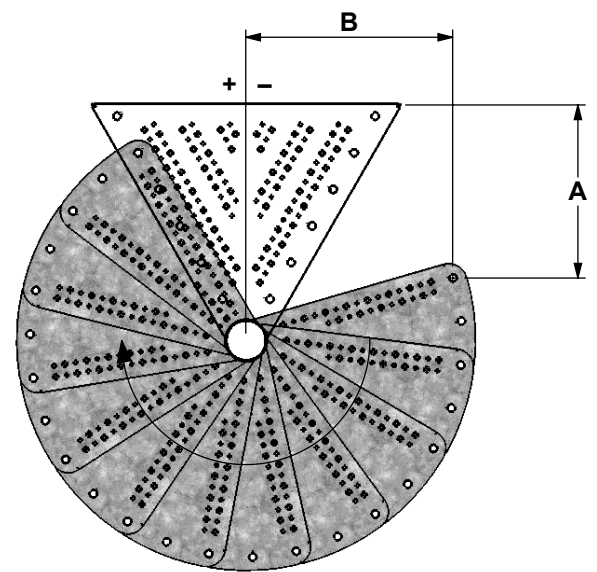

TORONTO / INDUSTRIA V3

Ø 125 cm

Notice de montage
Installation instruction

<p>27</p>  <p>× 1 K1-39214</p>	<p>28</p>  <p>× 2 K2-39010</p>	<p>33</p>  <p>× 4 K1-39030</p>				
<p>50</p>  <p>× 7 K3-06070 Ø10 x 60</p>	<p>51</p>  <p>× 7 K3-04040 Ø10</p>	<p>52</p>  <p>× 7 K3-08001 Ø12 x 60</p>	<p>53</p>  <p>× 2 K3-05021 M8 x 10</p>	<p>54</p>  <p>× 2 K3-03054 M20</p>	<p>55</p>  <p>× 2 K3-04021 Ø20</p>	<p>56</p>  <p>× 85 K3-05055 M6 x 5</p>
<p>57</p>  <p>× 9 K3-08002 Ø8 x 40</p>	<p>58</p>  <p>× 9 K3-06007 Ø6 x 35</p>	<p>59</p>  <p>× 30 K3-03050 M5</p>	<p>60</p>  <p>× 30 K3-01201 M5 x 14</p>	<p>69</p>  <p>× 1 R1-63272 Ø6 x 25</p>	<p>70</p>  <p>× 1 K3-90001</p>	

T

4

N
0...6 st (pcs)

P
+ 1 st (pcs)

2700	5	T
2785	5	5
2790	5	6
2795	5	7
2800	5	8

H 2790 mm

P

N x T

+ 6 st (pcs)

5 st (pcs) x 12
= 60 st (pcs)

2700	5	T
2785	5	5
2790	5	6
2795	5	7
2800	5	8

Ø 125 cm		
	A	B
	mm	mm
11	472	-565
12	263	-451
13	115	-263
14	54	-33
15	89	204
16	215	406

0

31