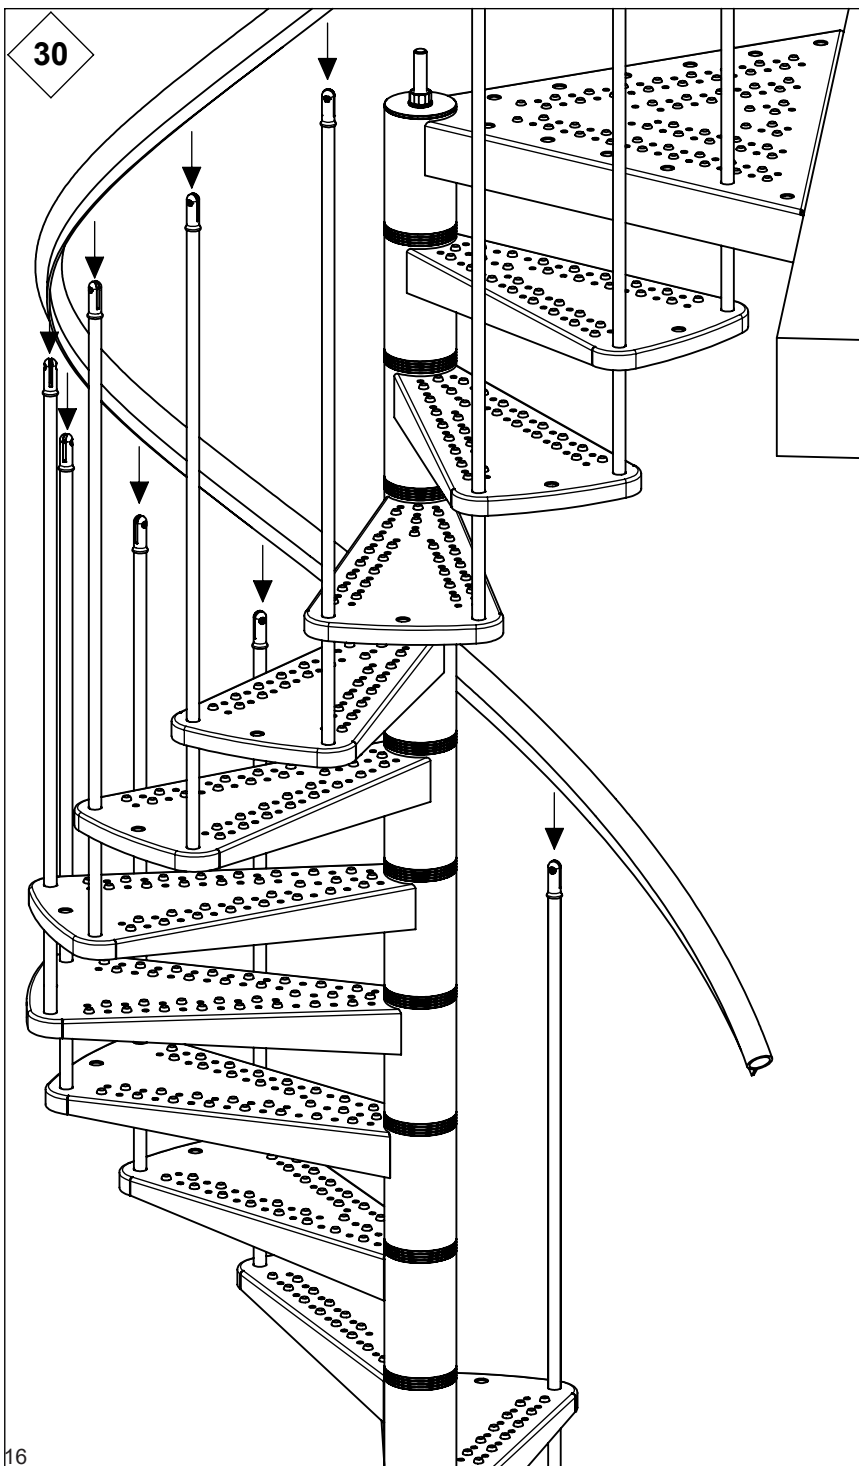

TORONTO / INDUSTRIA V3

Ø 125 cm

Notice de montage
Installation instruction

<p>27</p>  <p>× 1 K1-39214</p>	<p>28</p>  <p>× 2 K2-39010</p>	<p>33</p>  <p>× 4 K1-39030</p>				
<p>50</p>  <p>× 7 K3-06070 Ø10 x 60</p>	<p>51</p>  <p>× 7 K3-04040 Ø10</p>	<p>52</p>  <p>× 7 K3-08001 Ø12 x 60</p>	<p>53</p>  <p>× 2 K3-05021 M8 x 10</p>	<p>54</p>  <p>× 2 K3-03054 M20</p>	<p>55</p>  <p>× 2 K3-04021 Ø20</p>	<p>56</p>  <p>× 85 K3-05055 M6 x 5</p>
<p>57</p>  <p>× 9 K3-08002 Ø8 x 40</p>	<p>58</p>  <p>× 9 K3-06007 Ø6 x 35</p>	<p>59</p>  <p>× 30 K3-03050 M5</p>	<p>60</p>  <p>× 30 K3-01201 M5 x 14</p>	<p>69</p>  <p>× 1 R1-63272 Ø6 x 25</p>	<p>70</p>  <p>× 1 K3-90001</p>	

T

4

N
0...6 st (pcs)

P
+ 1 st (pcs)

2700	5	T
2785	5	5
2790	5	6
2795	5	7
2800	5	8

H 2790 mm

P

N x T

+ 6 st (pcs)

5 st (pcs) x 12
= 60 st (pcs)

2700	5	T
2785	5	5
2790	5	6
2795	5	7
2800	5	8

Ø 125 cm		
	A	B
	mm	mm
11	472	-565
12	263	-451
13	115	-263
14	54	-33
15	89	204
16	215	406

0

31