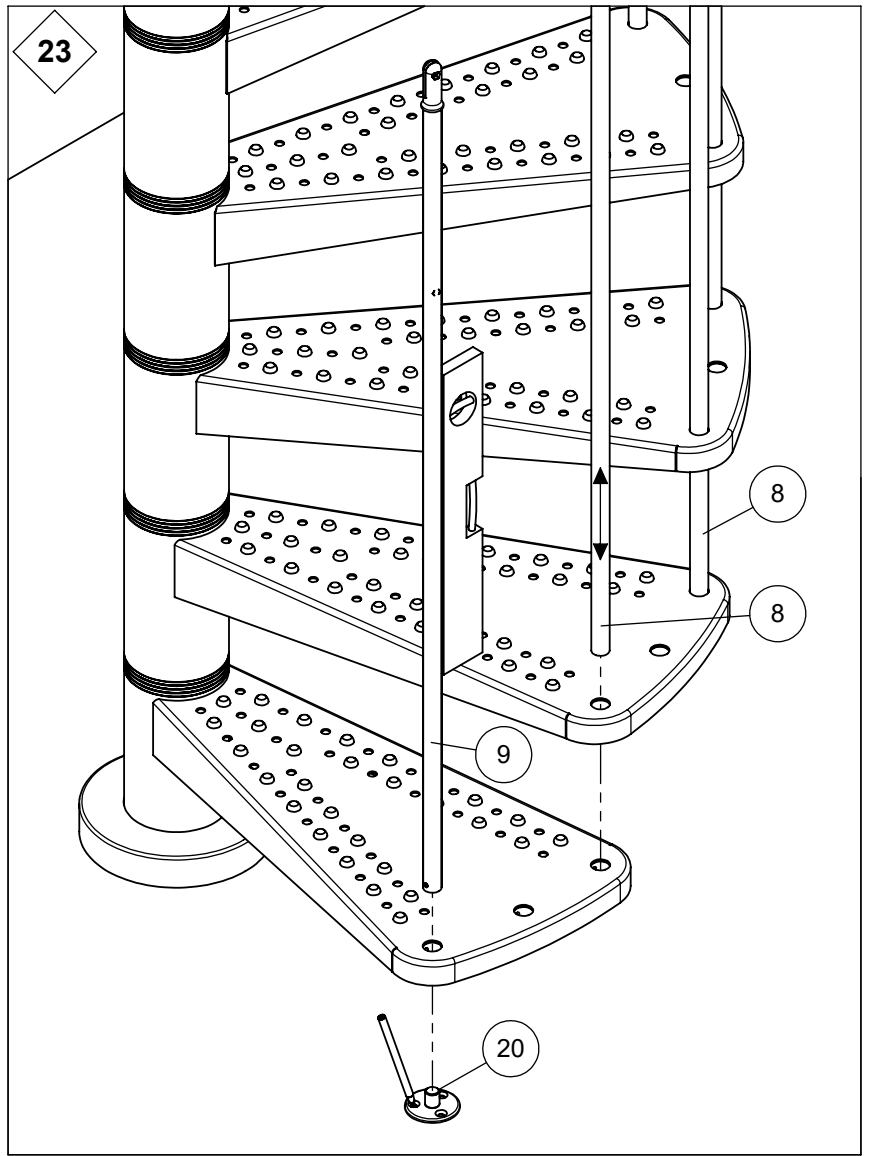

TORONTO / INDUSTRIA V3

Ø 125 cm

Notice de montage
Installation instruction

<p>27</p>  <p>× 1 K1-39214</p>	<p>28</p>  <p>× 2 K2-39010</p>	<p>33</p>  <p>× 4 K1-39030</p>				
<p>50</p>  <p>× 7 K3-06070 Ø10 x 60</p>	<p>51</p>  <p>× 7 K3-04040 Ø10</p>	<p>52</p>  <p>× 7 K3-08001 Ø12 x 60</p>	<p>53</p>  <p>× 2 K3-05021 M8 x 10</p>	<p>54</p>  <p>× 2 K3-03054 M20</p>	<p>55</p>  <p>× 2 K3-04021 Ø20</p>	<p>56</p>  <p>× 85 K3-05055 M6 x 5</p>
<p>57</p>  <p>× 9 K3-08002 Ø8 x 40</p>	<p>58</p>  <p>× 9 K3-06007 Ø6 x 35</p>	<p>59</p>  <p>× 30 K3-03050 M5</p>	<p>60</p>  <p>× 30 K3-01201 M5 x 14</p>	<p>69</p>  <p>× 1 R1-63272 Ø6 x 25</p>	<p>70</p>  <p>× 1 K3-90001</p>	

T

4

N
0...6 st (pcs)

P
+ 1 st (pcs)

2700	5	T
2785	5	5
2790	5	6
2795	5	7
2800	5	8

H 2790 mm

P

N x T

+ 6 st (pcs)

5 st (pcs) x 12
= 60 st (pcs)

2700	5	T
2785	5	5
2790	5	6
2795	5	7
2800	5	8

Ø 125 cm		
	A	B
	mm	mm
11	472	-565
12	263	-451
13	115	-263
14	54	-33
15	89	204
16	215	406

0

31