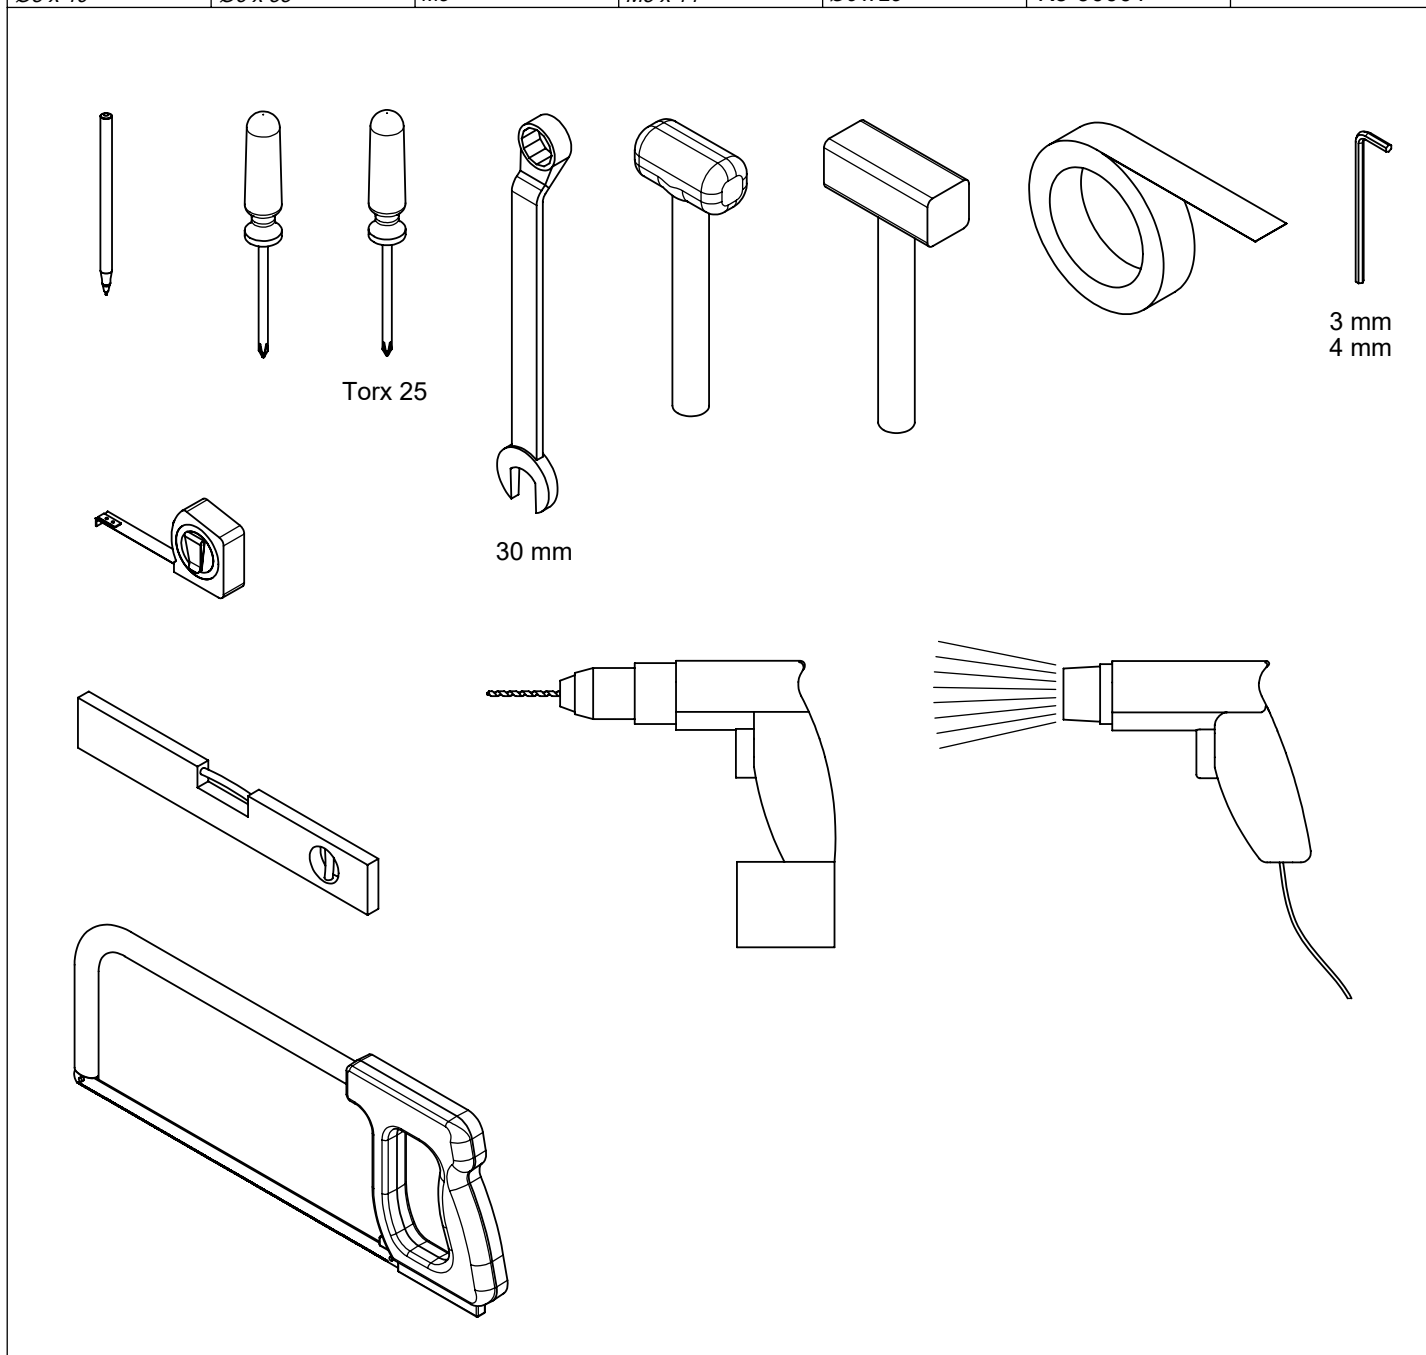

TORONTO / INDUSTRIA V3

Ø 125 cm

Notice de montage
Installation instruction

<p>27</p>  <p>× 1 K1-39214</p>	<p>28</p>  <p>× 2 K2-39010</p>	<p>33</p>  <p>× 4 K1-39030</p>				
<p>50</p>  <p>× 7 K3-06070 Ø10 x 60</p>	<p>51</p>  <p>× 7 K3-04040 Ø10</p>	<p>52</p>  <p>× 7 K3-08001 Ø12 x 60</p>	<p>53</p>  <p>× 2 K3-05021 M8 x 10</p>	<p>54</p>  <p>× 2 K3-03054 M20</p>	<p>55</p>  <p>× 2 K3-04021 Ø20</p>	<p>56</p>  <p>× 85 K3-05055 M6 x 5</p>
<p>57</p>  <p>× 9 K3-08002 Ø8 x 40</p>	<p>58</p>  <p>× 9 K3-06007 Ø6 x 35</p>	<p>59</p>  <p>× 30 K3-03050 M5</p>	<p>60</p>  <p>× 30 K3-01201 M5 x 14</p>	<p>69</p>  <p>× 1 R1-63272 Ø6 x 25</p>	<p>70</p>  <p>× 1 K3-90001</p>	

T

4

N
0...6 st (pcs)

P
+ 1 st (pcs)

2700	5	T
2785	5	5
2790	5	6
2795	5	7
2800	5	8

H 2790 mm

P

N x T

+ 6 st (pcs)

5 st (pcs) x 12
= 60 st (pcs)

2700	5	T
2785	5	5
2790	5	6
2795	5	7
2800	5	8

Ø 125 cm		
	A	B
	mm	mm
11	472	-565
12	263	-451
13	115	-263
14	54	-33
15	89	204
16	215	406

0

31