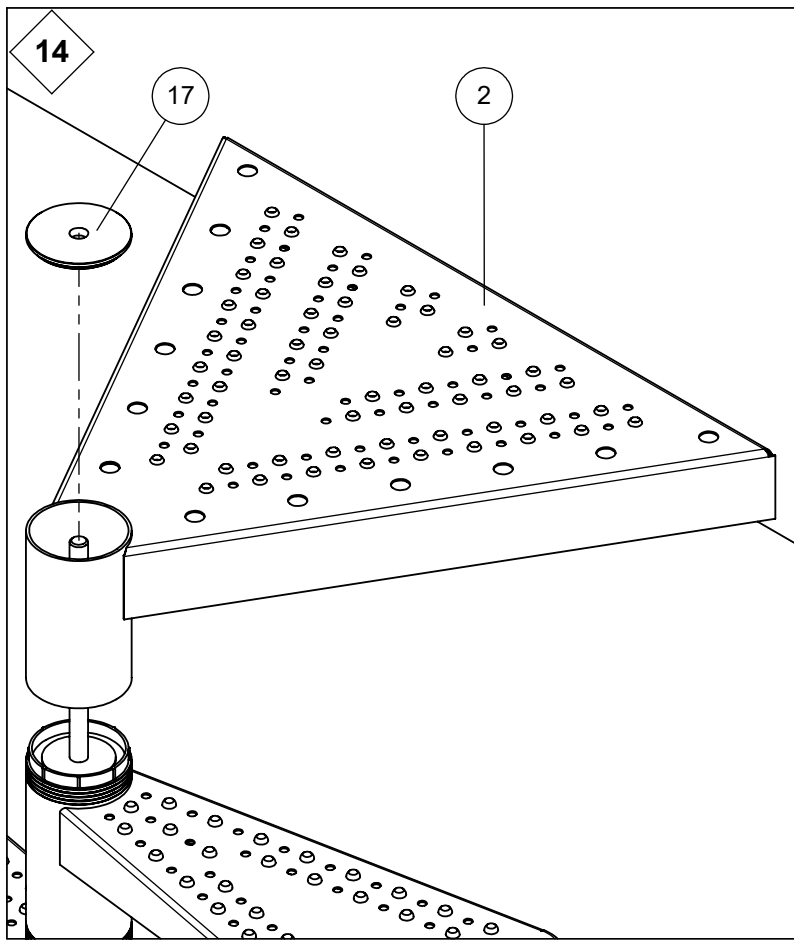

TORONTO / INDUSTRIA V3

Ø 125 cm

Notice de montage
Installation instruction

<p>27</p>  <p>× 1 K1-39214</p>	<p>28</p>  <p>× 2 K2-39010</p>	<p>33</p>  <p>× 4 K1-39030</p>				
<p>50</p>  <p>× 7 K3-06070 Ø10 x 60</p>	<p>51</p>  <p>× 7 K3-04040 Ø10</p>	<p>52</p>  <p>× 7 K3-08001 Ø12 x 60</p>	<p>53</p>  <p>× 2 K3-05021 M8 x 10</p>	<p>54</p>  <p>× 2 K3-03054 M20</p>	<p>55</p>  <p>× 2 K3-04021 Ø20</p>	<p>56</p>  <p>× 85 K3-05055 M6 x 5</p>
<p>57</p>  <p>× 9 K3-08002 Ø8 x 40</p>	<p>58</p>  <p>× 9 K3-06007 Ø6 x 35</p>	<p>59</p>  <p>× 30 K3-03050 M5</p>	<p>60</p>  <p>× 30 K3-01201 M5 x 14</p>	<p>69</p>  <p>× 1 R1-63272 Ø6 x 25</p>	<p>70</p>  <p>× 1 K3-90001</p>	

T

4

N
0...6 st (pcs)

P
+ 1 st (pcs)

2700	5	T
2785	5	5
2790	5	6
2795	5	7
2800	5	8

H 2790 mm

P

N x T

+ 6 st (pcs)

5 st (pcs) x 12
= 60 st (pcs)

2700	5	T
2785	5	5
2790	5	6
2795	5	7
2800	5	8

Ø 125 cm		
	A	B
	mm	mm
11	472	-565
12	263	-451
13	115	-263
14	54	-33
15	89	204
16	215	406

0

31