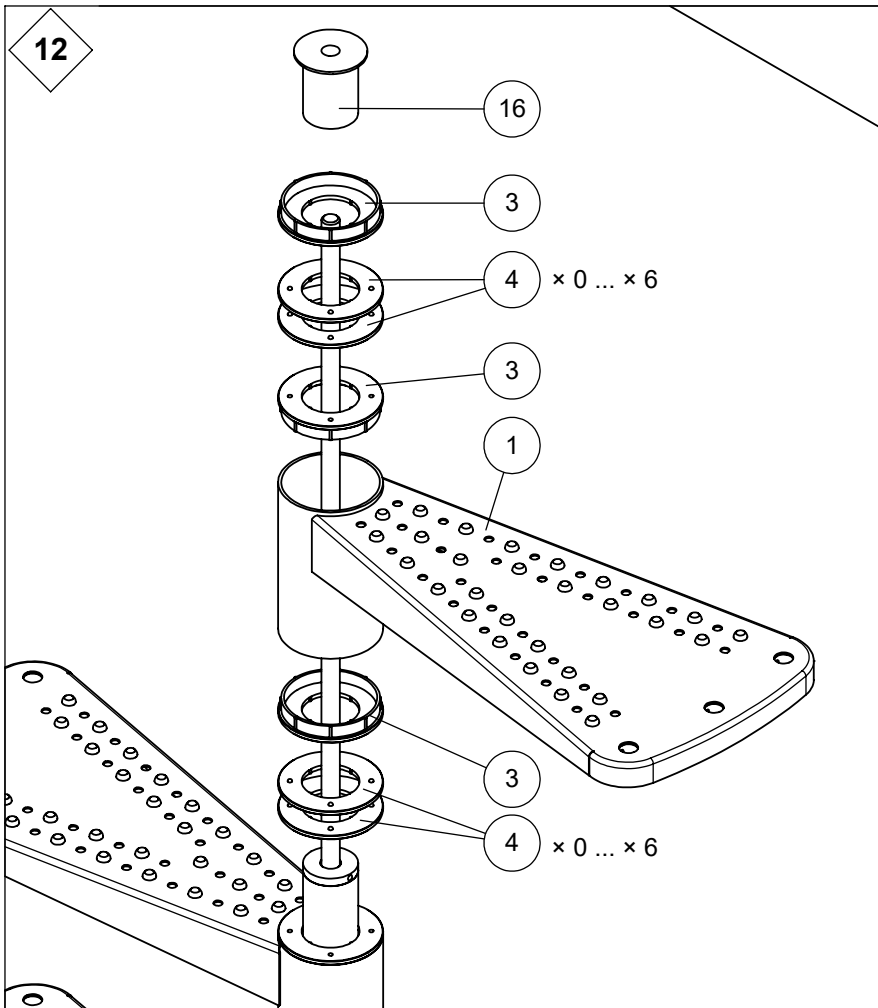

TORONTO / INDUSTRIA V3

Ø 125 cm

Notice de montage
Installation instruction

<p>27</p>  <p>× 1 K1-39214</p>	<p>28</p>  <p>× 2 K2-39010</p>	<p>33</p>  <p>× 4 K1-39030</p>				
<p>50</p>  <p>× 7 K3-06070 Ø10 x 60</p>	<p>51</p>  <p>× 7 K3-04040 Ø10</p>	<p>52</p>  <p>× 7 K3-08001 Ø12 x 60</p>	<p>53</p>  <p>× 2 K3-05021 M8 x 10</p>	<p>54</p>  <p>× 2 K3-03054 M20</p>	<p>55</p>  <p>× 2 K3-04021 Ø20</p>	<p>56</p>  <p>× 85 K3-05055 M6 x 5</p>
<p>57</p>  <p>× 9 K3-08002 Ø8 x 40</p>	<p>58</p>  <p>× 9 K3-06007 Ø6 x 35</p>	<p>59</p>  <p>× 30 K3-03050 M5</p>	<p>60</p>  <p>× 30 K3-01201 M5 x 14</p>	<p>69</p>  <p>× 1 R1-63272 Ø6 x 25</p>	<p>70</p>  <p>× 1 K3-90001</p>	

T

4

N
0...6 st (pcs)

P
+ 1 st (pcs)

2700	5	T
2785	5	5
2790	5	6
2795	5	7
2800	5	8

H 2790 mm

P

N x T

+ 6 st (pcs)

5 st (pcs) x 12
= 60 st (pcs)

2700	5	T
2785	5	5
2790	5	6
2795	5	7
2800	5	8

Ø 125 cm		
	A	B
	mm	mm
11	472	-565
12	263	-451
13	115	-263
14	54	-33
15	89	204
16	215	406

0

31