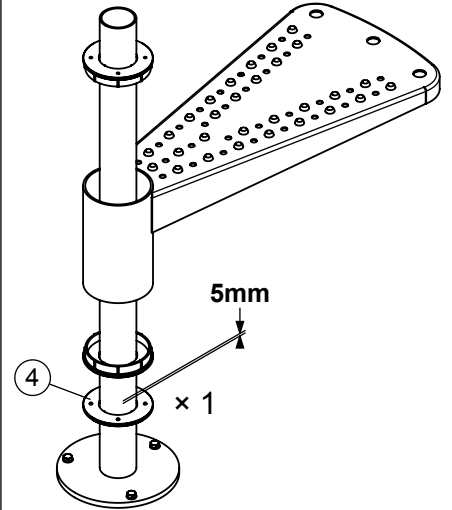

TORONTO / INDUSTRIA V3

Ø 125 cm

Notice de montage
Installation instruction

<p>27</p>  <p>× 1 K1-39214</p>	<p>28</p>  <p>× 2 K2-39010</p>	<p>33</p>  <p>× 4 K1-39030</p>				
<p>50</p>  <p>× 7 K3-06070 Ø10 x 60</p>	<p>51</p>  <p>× 7 K3-04040 Ø10</p>	<p>52</p>  <p>× 7 K3-08001 Ø12 x 60</p>	<p>53</p>  <p>× 2 K3-05021 M8 x 10</p>	<p>54</p>  <p>× 2 K3-03054 M20</p>	<p>55</p>  <p>× 2 K3-04021 Ø20</p>	<p>56</p>  <p>× 85 K3-05055 M6 x 5</p>
<p>57</p>  <p>× 9 K3-08002 Ø8 x 40</p>	<p>58</p>  <p>× 9 K3-06007 Ø6 x 35</p>	<p>59</p>  <p>× 30 K3-03050 M5</p>	<p>60</p>  <p>× 30 K3-01201 M5 x 14</p>	<p>69</p>  <p>× 1 R1-63272 Ø6 x 25</p>	<p>70</p>  <p>× 1 K3-90001</p>	

205 mm

210 mm

215 mm

220 mm

225 mm

230 mm

235 mm

12

T

4

N
0...6 st (pcs)

P
+ 1 st (pcs)

2700	5	T
2785	5	5
2790	5	6
2795	5	7
2800	5	8

H 2790 mm

P

N x T

+ 6 st (pcs)

5 st (pcs) x 12
= 60 st (pcs)

2700	5	T
2785	5	5
2790	5	6
2795	5	7
2800	5	8

Ø 125 cm		
	A	B
	mm	mm
11	472	-565
12	263	-451
13	115	-263
14	54	-33
15	89	204
16	215	406

0

31