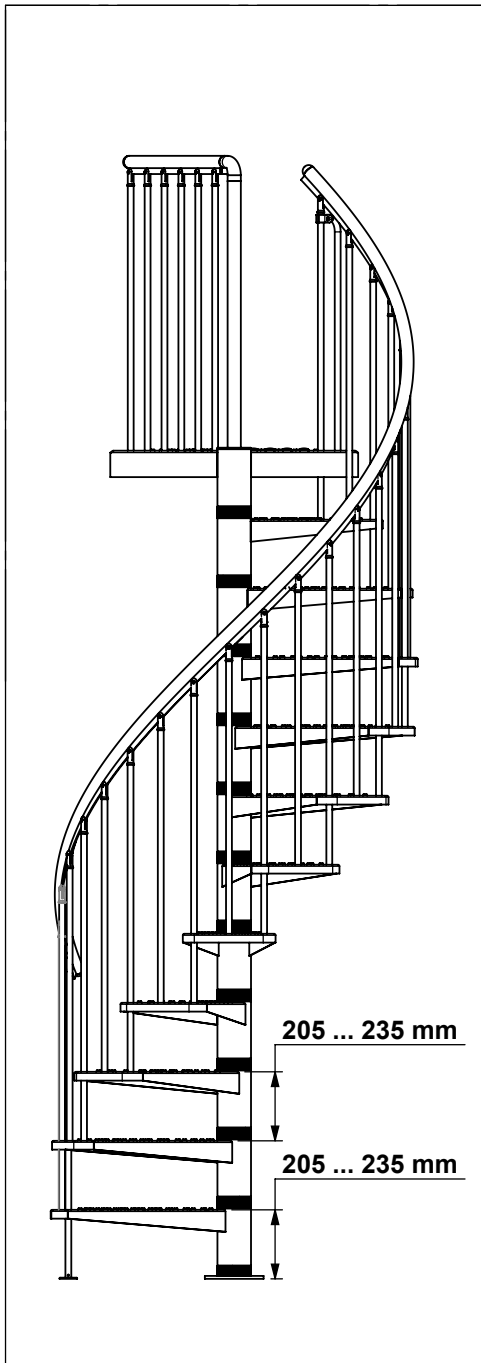

TORONTO / INDUSTRIA V3

Ø 125 cm

Notice de montage
Installation instruction

<p>27</p>  <p>× 1 K1-39214</p>	<p>28</p>  <p>× 2 K2-39010</p>	<p>33</p>  <p>× 4 K1-39030</p>				
<p>50</p>  <p>× 7 K3-06070 Ø10 x 60</p>	<p>51</p>  <p>× 7 K3-04040 Ø10</p>	<p>52</p>  <p>× 7 K3-08001 Ø12 x 60</p>	<p>53</p>  <p>× 2 K3-05021 M8 x 10</p>	<p>54</p>  <p>× 2 K3-03054 M20</p>	<p>55</p>  <p>× 2 K3-04021 Ø20</p>	<p>56</p>  <p>× 85 K3-05055 M6 x 5</p>
<p>57</p>  <p>× 9 K3-08002 Ø8 x 40</p>	<p>58</p>  <p>× 9 K3-06007 Ø6 x 35</p>	<p>59</p>  <p>× 30 K3-03050 M5</p>	<p>60</p>  <p>× 30 K3-01201 M5 x 14</p>	<p>69</p>  <p>× 1 R1-63272 Ø6 x 25</p>	<p>70</p>  <p>× 1 K3-90001</p>	

205 mm

210 mm

215 mm

220 mm

225 mm

230 mm

235 mm

12

T

4

N
0...6 st (pcs)

P
+ 1 st (pcs)

2700	5	T
2785	5	5
2790	5	6
2795	5	7
2800	5	8

H 2790 mm

P

N x T

+ 6 st (pcs)

5 st (pcs) x 12
= 60 st (pcs)

2700	5	T
2785	5	5
2790	5	6
2795	5	7
2800	5	8

Ø 125 cm		
	A	B
	mm	mm
11	472	-565
12	263	-451
13	115	-263
14	54	-33
15	89	204
16	215	406

0

31