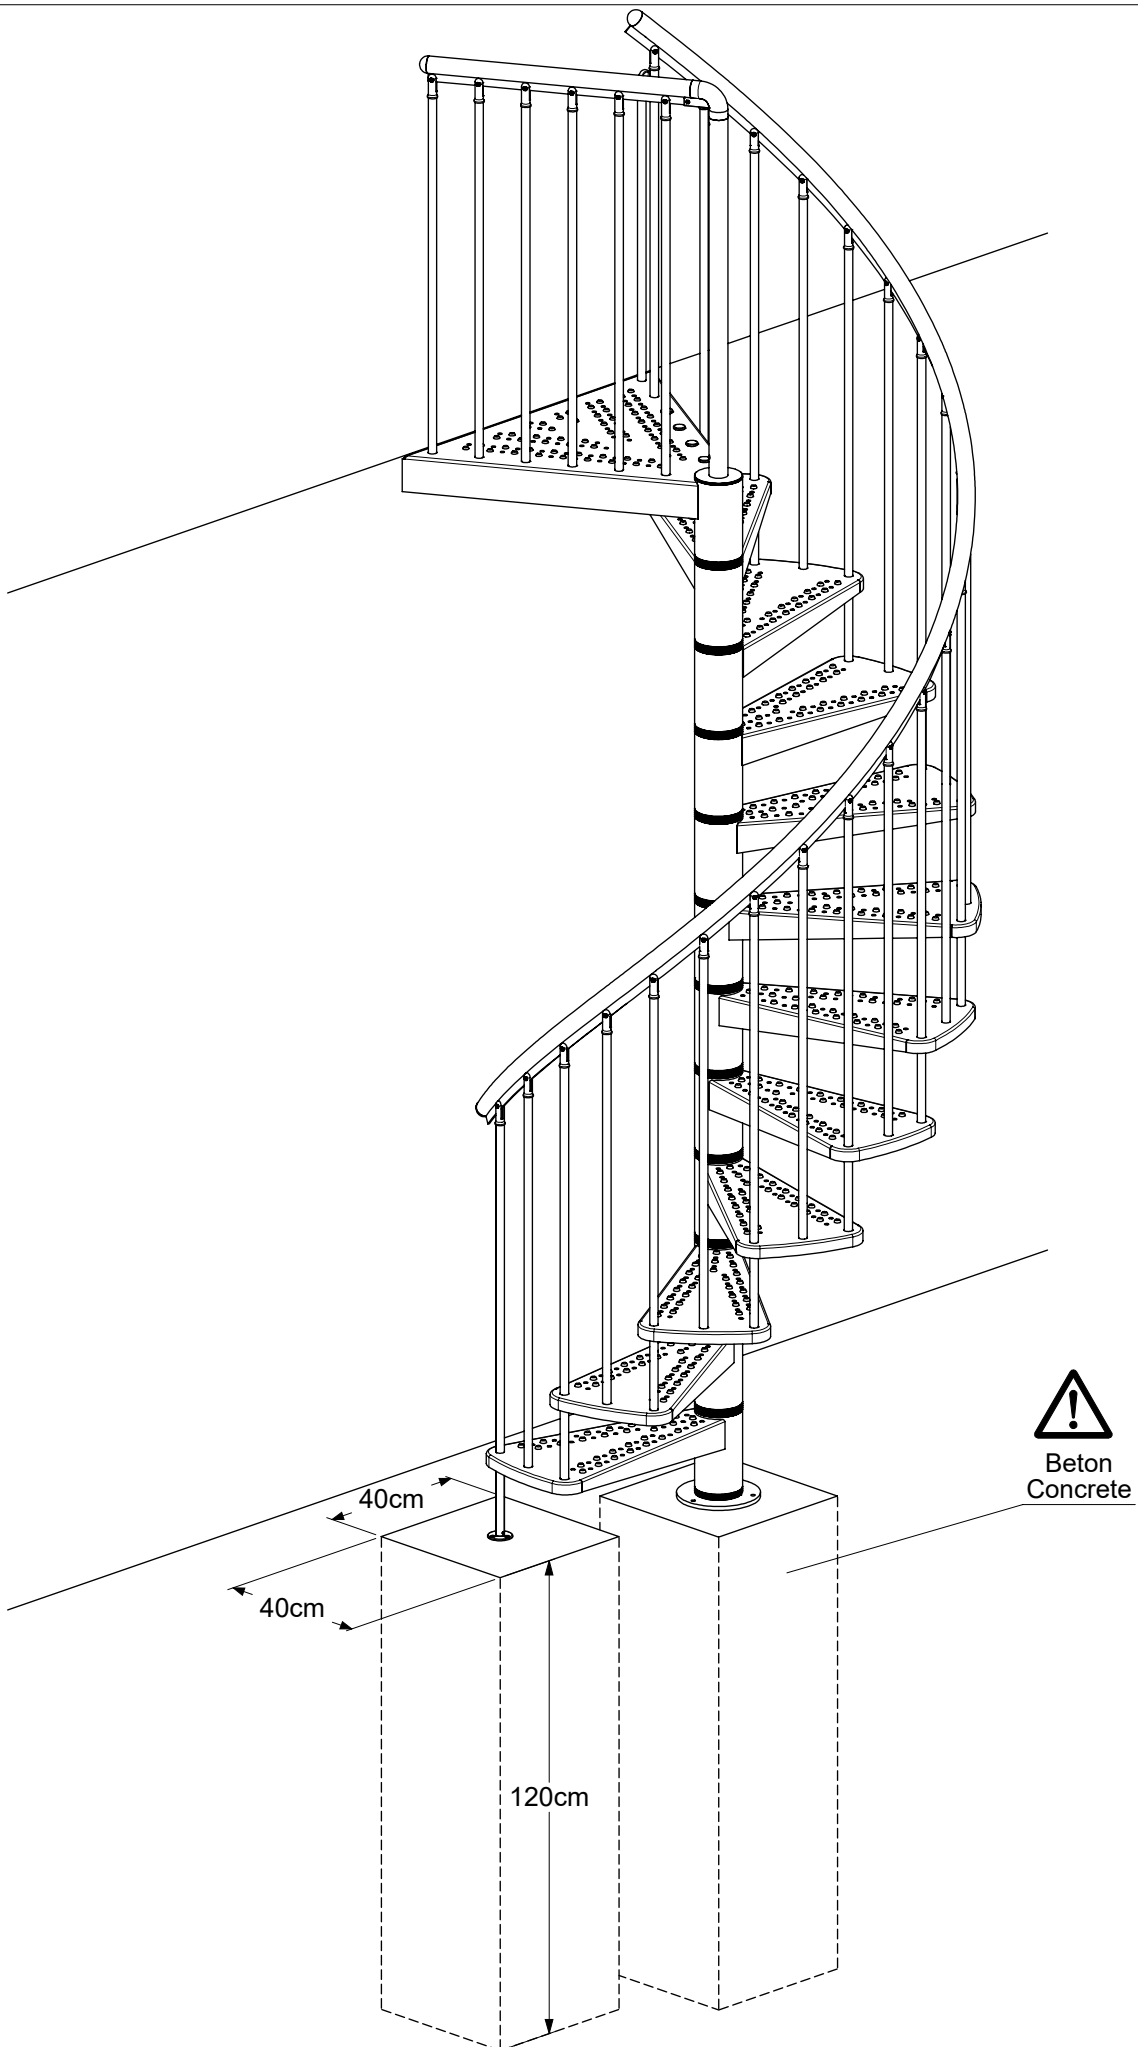

TORONTO / INDUSTRIA V3

Ø 125 cm

Notice de montage
Installation instruction

<p>27</p>  <p>× 1 K1-39214</p>	<p>28</p>  <p>× 2 K2-39010</p>	<p>33</p>  <p>× 4 K1-39030</p>				
<p>50</p>  <p>× 7 K3-06070 Ø10 x 60</p>	<p>51</p>  <p>× 7 K3-04040 Ø10</p>	<p>52</p>  <p>× 7 K3-08001 Ø12 x 60</p>	<p>53</p>  <p>× 2 K3-05021 M8 x 10</p>	<p>54</p>  <p>× 2 K3-03054 M20</p>	<p>55</p>  <p>× 2 K3-04021 Ø20</p>	<p>56</p>  <p>× 85 K3-05055 M6 x 5</p>
<p>57</p>  <p>× 9 K3-08002 Ø8 x 40</p>	<p>58</p>  <p>× 9 K3-06007 Ø6 x 35</p>	<p>59</p>  <p>× 30 K3-03050 M5</p>	<p>60</p>  <p>× 30 K3-01201 M5 x 14</p>	<p>69</p>  <p>× 1 R1-63272 Ø6 x 25</p>	<p>70</p>  <p>× 1 K3-90001</p>	

205 mm

210 mm

215 mm

220 mm

225 mm

230 mm

235 mm

12

T

4

N
0...6 st (pcs)

P
+ 1 st (pcs)

2700	5	T
2785	5	5
2790	5	6
2795	5	7
2800	5	8

H 2790 mm

P

N x T

+ 6 st (pcs)

5 st (pcs) x 12
= 60 st (pcs)

2700	5	T
2785	5	5
2790	5	6
2795	5	7
2800	5	8

Ø 125 cm		
	A	B
	mm	mm
11	472	-565
12	263	-451
13	115	-263
14	54	-33
15	89	204
16	215	406

0

31