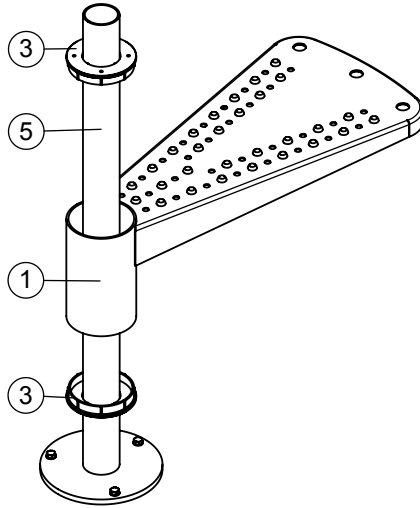

TORONTO / INDUSTRIA V3

Ø 125 cm

Notice de montage
Installation instruction

<p>27</p>  <p>× 1 K1-39214</p>	<p>28</p>  <p>× 2 K2-39010</p>	<p>33</p>  <p>× 4 K1-39030</p>				
<p>50</p>  <p>× 7 K3-06070 Ø10 x 60</p>	<p>51</p>  <p>× 7 K3-04040 Ø10</p>	<p>52</p>  <p>× 7 K3-08001 Ø12 x 60</p>	<p>53</p>  <p>× 2 K3-05021 M8 x 10</p>	<p>54</p>  <p>× 2 K3-03054 M20</p>	<p>55</p>  <p>× 2 K3-04021 Ø20</p>	<p>56</p>  <p>× 85 K3-05055 M6 x 5</p>
<p>57</p>  <p>× 9 K3-08002 Ø8 x 40</p>	<p>58</p>  <p>× 9 K3-06007 Ø6 x 35</p>	<p>59</p>  <p>× 30 K3-03050 M5</p>	<p>60</p>  <p>× 30 K3-01201 M5 x 14</p>	<p>69</p>  <p>× 1 R1-63272 Ø6 x 25</p>	<p>70</p>  <p>× 1 K3-90001</p>	

205 mm

210 mm

215 mm

220 mm

225 mm

230 mm

235 mm

12

T

4

N
0...6 st (pcs)

P
+ 1 st (pcs)

2700	5	T
2785	5	5
2790	5	6
2795	5	7
2800	5	8

H 2790 mm

P

N x T

+ 6 st (pcs)

5 st (pcs) x 12
= 60 st (pcs)

2700	5	T
2785	5	5
2790	5	6
2795	5	7
2800	5	8

Ø 125 cm		
	A	B
	mm	mm
11	472	-565
12	263	-451
13	115	-263
14	54	-33
15	89	204
16	215	406

0

31