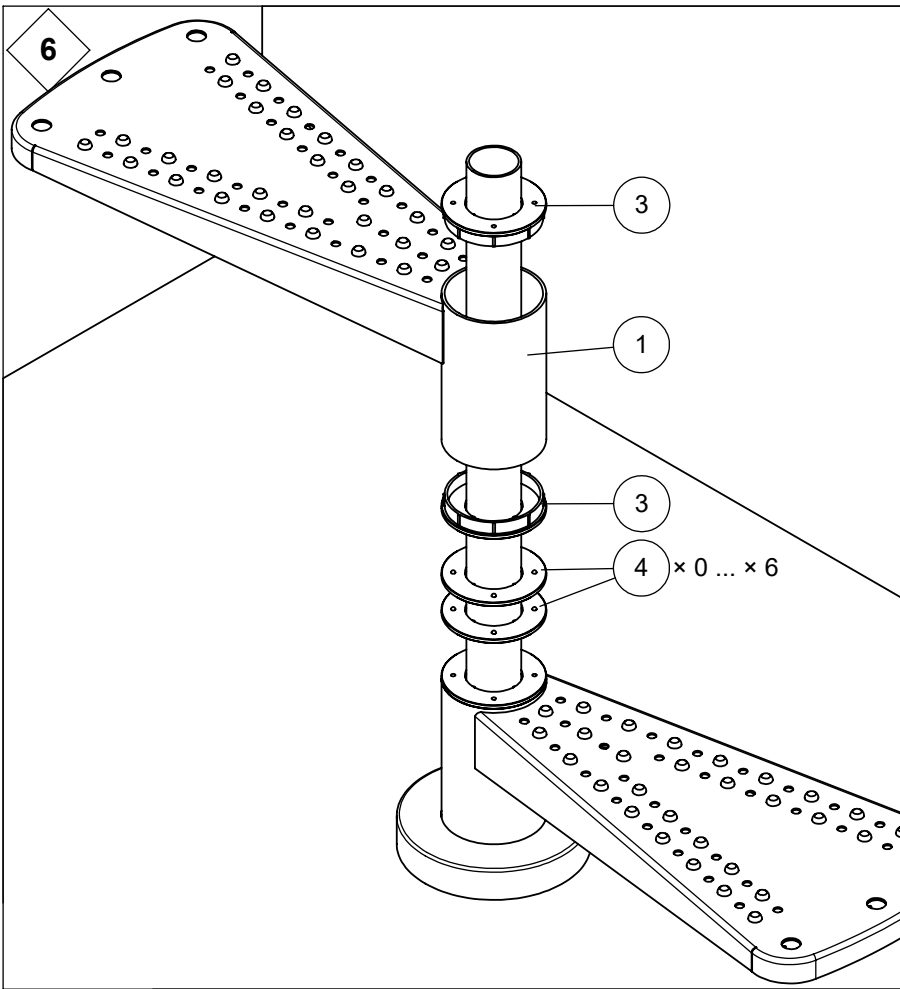

TORONTO / INDUSTRIA V3

Ø 125 cm

Notice de montage
Installation instruction

<p>27</p>  <p>× 1 K1-39214</p>	<p>28</p>  <p>× 2 K2-39010</p>	<p>33</p>  <p>× 4 K1-39030</p>				
<p>50</p>  <p>× 7 K3-06070 Ø10 x 60</p>	<p>51</p>  <p>× 7 K3-04040 Ø10</p>	<p>52</p>  <p>× 7 K3-08001 Ø12 x 60</p>	<p>53</p>  <p>× 2 K3-05021 M8 x 10</p>	<p>54</p>  <p>× 2 K3-03054 M20</p>	<p>55</p>  <p>× 2 K3-04021 Ø20</p>	<p>56</p>  <p>× 85 K3-05055 M6 x 5</p>
<p>57</p>  <p>× 9 K3-08002 Ø8 x 40</p>	<p>58</p>  <p>× 9 K3-06007 Ø6 x 35</p>	<p>59</p>  <p>× 30 K3-03050 M5</p>	<p>60</p>  <p>× 30 K3-01201 M5 x 14</p>	<p>69</p>  <p>× 1 R1-63272 Ø6 x 25</p>	<p>70</p>  <p>× 1 K3-90001</p>	

T

4

N
0...6 st (pcs)

P
+ 1 st (pcs)

2700	5	T
2785	5	5
2790	5	6
2795	5	7
2800	5	8

H 2790 mm

P

N x T

+ 6 st (pcs)

5 st (pcs) x 12
= 60 st (pcs)

2700	5	T
2785	5	5
2790	5	6
2795	5	7
2800	5	8

Ø 125 cm		
	A	B
	mm	mm
11	472	-565
12	263	-451
13	115	-263
14	54	-33
15	89	204
16	215	406

0

31