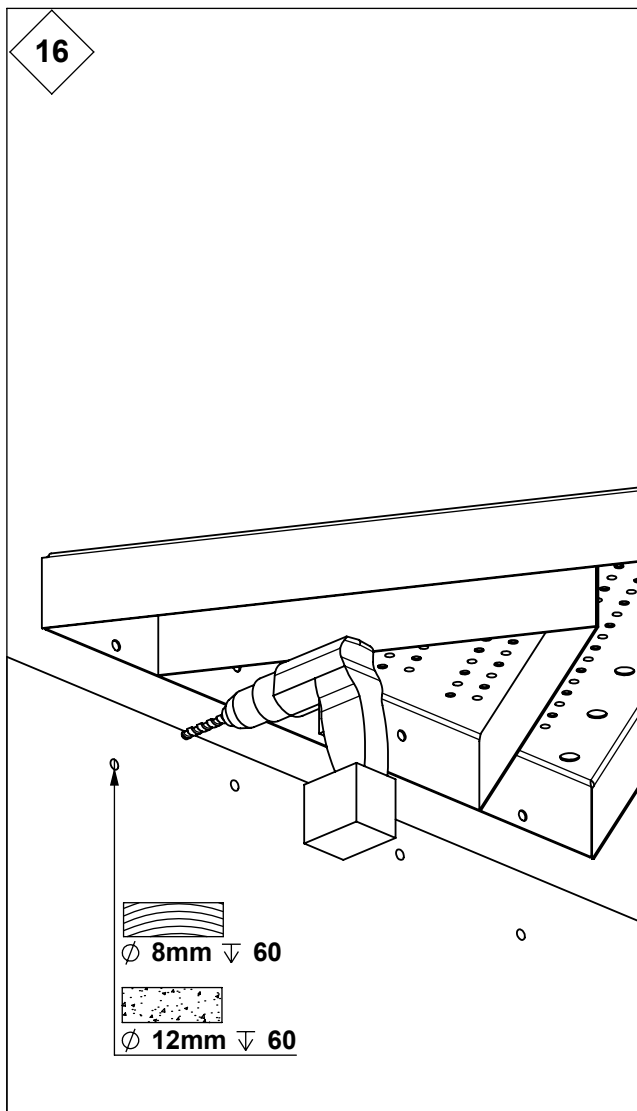

TORONTO / INDUSTRIA V3

Ø 125 cm

Notice de montage
Installation instruction

<p>27</p>  <p>× 1 K1-39214</p>	<p>28</p>  <p>× 2 K2-39010</p>	<p>33</p>  <p>× 4 K1-39030</p>				
<p>50</p>  <p>× 7 K3-06070 Ø10 x 60</p>	<p>51</p>  <p>× 7 K3-04040 Ø10</p>	<p>52</p>  <p>× 7 K3-08001 Ø12 x 60</p>	<p>53</p>  <p>× 2 K3-05021 M8 x 10</p>	<p>54</p>  <p>× 2 K3-03054 M20</p>	<p>55</p>  <p>× 2 K3-04021 Ø20</p>	<p>56</p>  <p>× 85 K3-05055 M6 x 5</p>
<p>57</p>  <p>× 9 K3-08002 Ø8 x 40</p>	<p>58</p>  <p>× 9 K3-06007 Ø6 x 35</p>	<p>59</p>  <p>× 30 K3-03050 M5</p>	<p>60</p>  <p>× 30 K3-01201 M5 x 14</p>	<p>69</p>  <p>× 1 R1-63272 Ø6 x 25</p>	<p>70</p>  <p>× 1 K3-90001</p>	

T

4

N
0...6 st (pcs)

P
+ 1 st (pcs)

2700	5	T
2785	5	5
2790	5	6
2795	5	7
2800	5	8

H 2790 mm

P

N x T

+ 6 st (pcs)

5 st (pcs) x 12
= 60 st (pcs)

2700	5	T
2785	5	5
2790	5	6
2795	5	7
2800	5	8

Ø 125 cm		
	A	B
	mm	mm
11	472	-565
12	263	-451
13	115	-263
14	54	-33
15	89	204
16	215	406

0

31