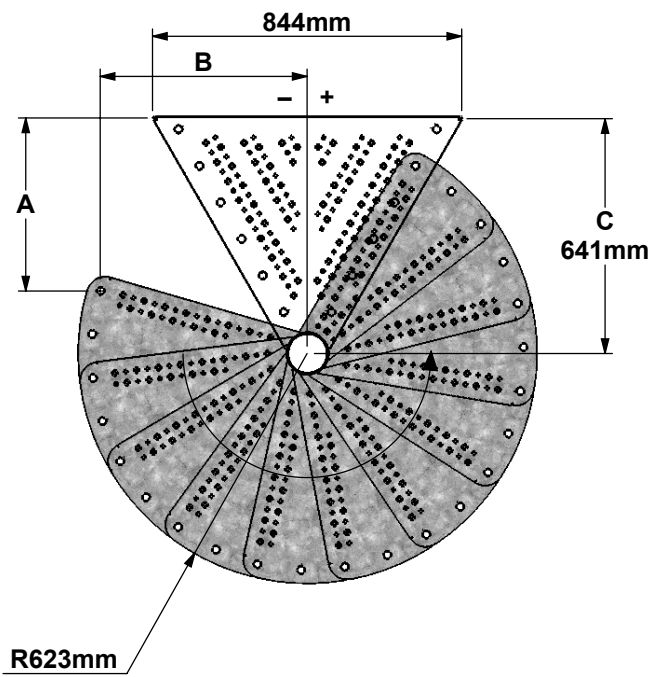

TORONTO / INDUSTRIA V3

Ø 125 cm

Notice de montage
Installation instruction

<p>27</p>  <p>× 1 K1-39214</p>	<p>28</p>  <p>× 2 K2-39010</p>	<p>33</p>  <p>× 4 K1-39030</p>				
<p>50</p>  <p>× 7 K3-06070 Ø10 x 60</p>	<p>51</p>  <p>× 7 K3-04040 Ø10</p>	<p>52</p>  <p>× 7 K3-08001 Ø12 x 60</p>	<p>53</p>  <p>× 2 K3-05021 M8 x 10</p>	<p>54</p>  <p>× 2 K3-03054 M20</p>	<p>55</p>  <p>× 2 K3-04021 Ø20</p>	<p>56</p>  <p>× 85 K3-05055 M6 x 5</p>
<p>57</p>  <p>× 9 K3-08002 Ø8 x 40</p>	<p>58</p>  <p>× 9 K3-06007 Ø6 x 35</p>	<p>59</p>  <p>× 30 K3-03050 M5</p>	<p>60</p>  <p>× 30 K3-01201 M5 x 14</p>	<p>69</p>  <p>× 1 R1-63272 Ø6 x 25</p>	<p>70</p>  <p>× 1 K3-90001</p>	

205 mm

210 mm

215 mm

220 mm

225 mm

230 mm

235 mm

12

T

4

N
0...6 st (pcs)

P
+ 1 st (pcs)

2700	5	T
2785	5	5
2790	5	6
2795	5	7
2800	5	8

H 2790 mm

P

N x T

+ 6 st (pcs)

5 st (pcs) x 12
= 60 st (pcs)

2700	5	T
2785	5	5
2790	5	6
2795	5	7
2800	5	8

Ø 125 cm		
	A	B
	mm	mm
11	472	-565
12	263	-451
13	115	-263
14	54	-33
15	89	204
16	215	406

0

31