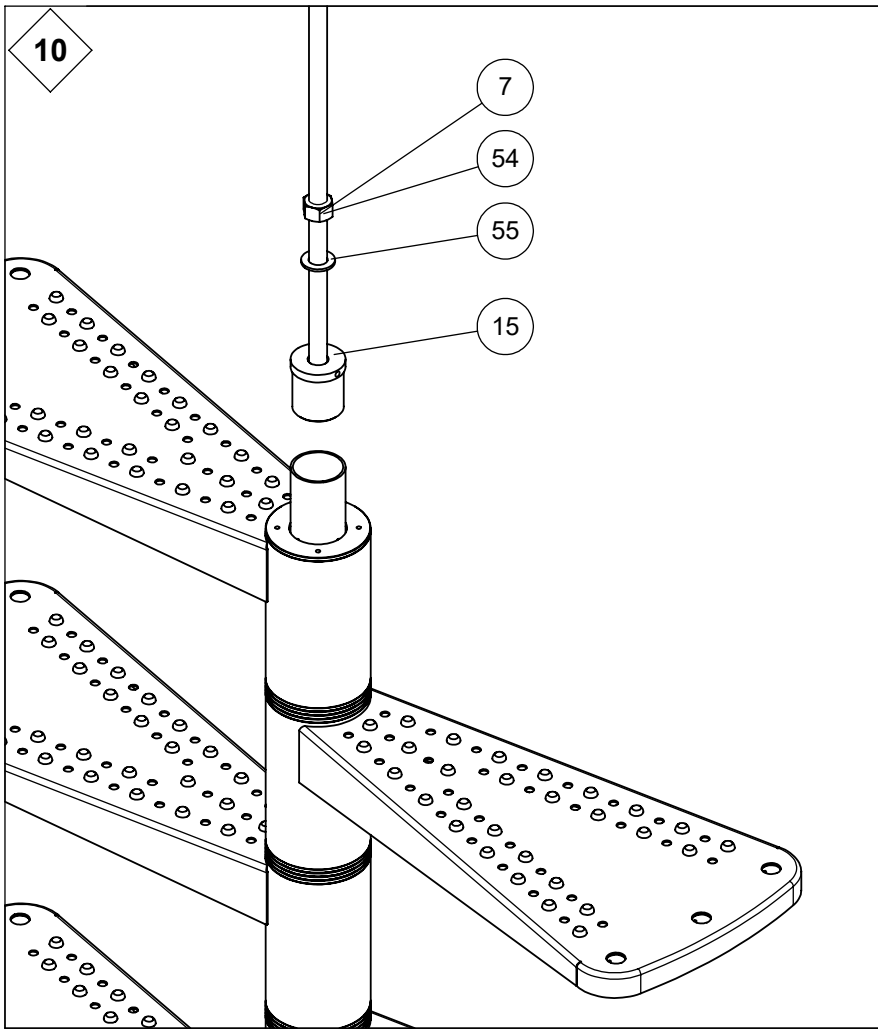

TORONTO / INDUSTRIA V3

Ø 125 cm

Notice de montage
Installation instruction

<p>27</p>  <p>× 1 K1-39214</p>	<p>28</p>  <p>× 2 K2-39010</p>	<p>33</p>  <p>× 4 K1-39030</p>				
<p>50</p>  <p>× 7 K3-06070 Ø10 x 60</p>	<p>51</p>  <p>× 7 K3-04040 Ø10</p>	<p>52</p>  <p>× 7 K3-08001 Ø12 x 60</p>	<p>53</p>  <p>× 2 K3-05021 M8 x 10</p>	<p>54</p>  <p>× 2 K3-03054 M20</p>	<p>55</p>  <p>× 2 K3-04021 Ø20</p>	<p>56</p>  <p>× 85 K3-05055 M6 x 5</p>
<p>57</p>  <p>× 9 K3-08002 Ø8 x 40</p>	<p>58</p>  <p>× 9 K3-06007 Ø6 x 35</p>	<p>59</p>  <p>× 30 K3-03050 M5</p>	<p>60</p>  <p>× 30 K3-01201 M5 x 14</p>	<p>69</p>  <p>× 1 R1-63272 Ø6 x 25</p>	<p>70</p>  <p>× 1 K3-90001</p>	

T

4

N
0...6 st (pcs)

P
+ 1 st (pcs)

2700	5	T
2785	5	5
2790	5	6
2795	5	7
2800	5	8

H 2790 mm

P

N x T

+ 6 st (pcs)

5 st (pcs) x 12
= 60 st (pcs)

2700	5	T
2785	5	5
2790	5	6
2795	5	7
2800	5	8

Ø 125 cm		
	A	B
	mm	mm
11	472	-565
12	263	-451
13	115	-263
14	54	-33
15	89	204
16	215	406

0

31