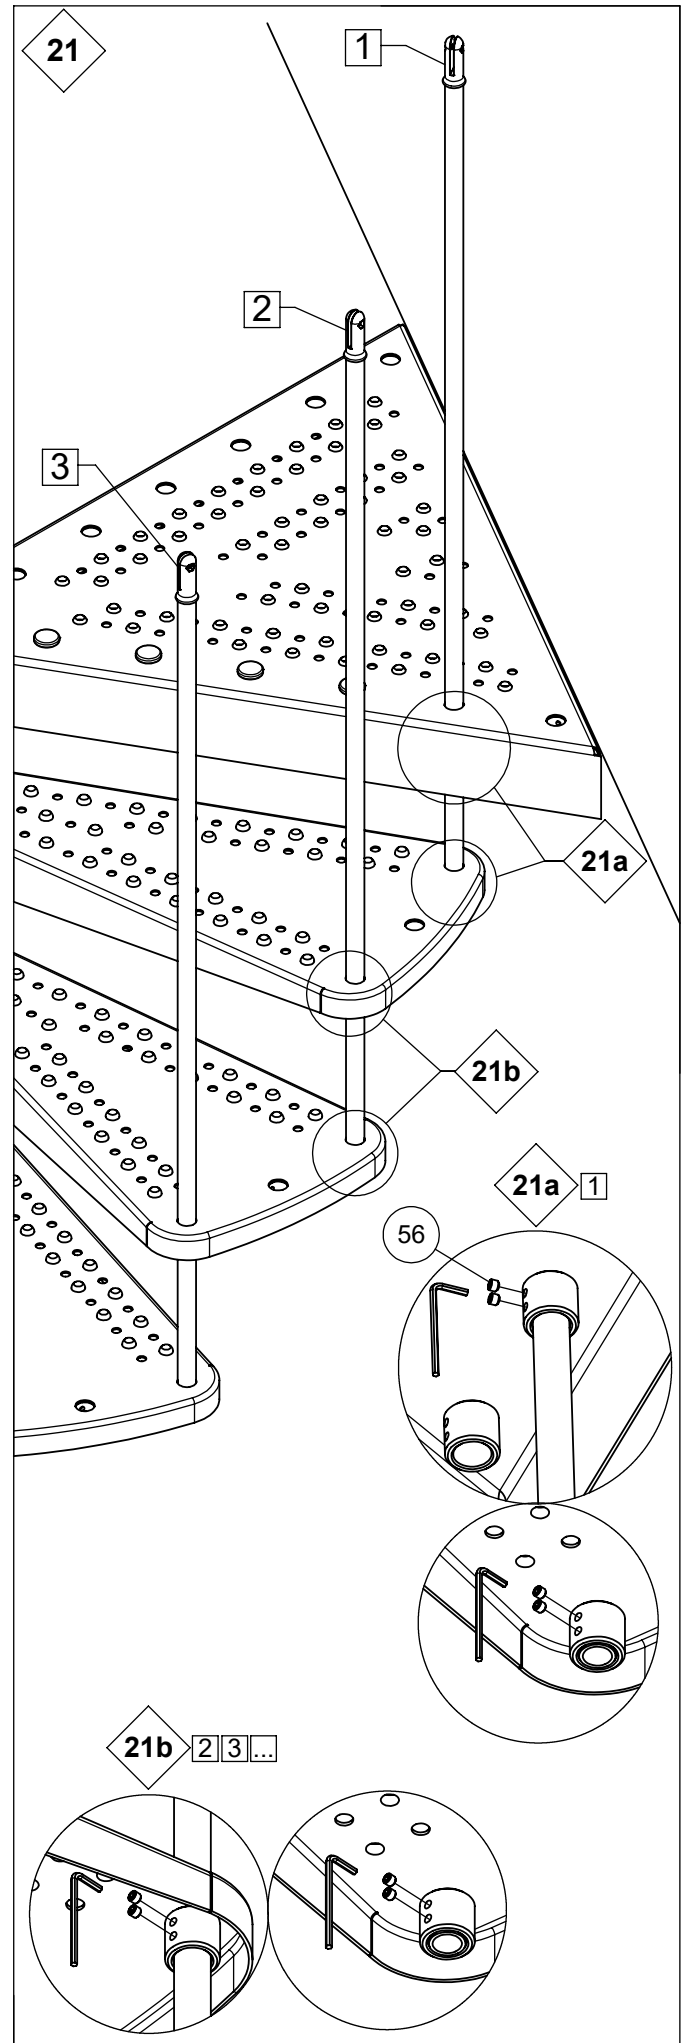

TORONTO / INDUSTRIA V3

Ø 125 cm

Notice de montage
Installation instruction

<p>27</p>  <p>× 1 K1-39214</p>	<p>28</p>  <p>× 2 K2-39010</p>	<p>33</p>  <p>× 4 K1-39030</p>				
<p>50</p>  <p>× 7 K3-06070 Ø10 x 60</p>	<p>51</p>  <p>× 7 K3-04040 Ø10</p>	<p>52</p>  <p>× 7 K3-08001 Ø12 x 60</p>	<p>53</p>  <p>× 2 K3-05021 M8 x 10</p>	<p>54</p>  <p>× 2 K3-03054 M20</p>	<p>55</p>  <p>× 2 K3-04021 Ø20</p>	<p>56</p>  <p>× 85 K3-05055 M6 x 5</p>
<p>57</p>  <p>× 9 K3-08002 Ø8 x 40</p>	<p>58</p>  <p>× 9 K3-06007 Ø6 x 35</p>	<p>59</p>  <p>× 30 K3-03050 M5</p>	<p>60</p>  <p>× 30 K3-01201 M5 x 14</p>	<p>69</p>  <p>× 1 R1-63272 Ø6 x 25</p>	<p>70</p>  <p>× 1 K3-90001</p>	

205 mm

210 mm

215 mm

220 mm

225 mm

230 mm

235 mm

12

T

4

N
0...6 st (pcs)

P
+ 1 st (pcs)

2700	5	T
2785	5	5
2790	5	6
2795	5	7
2800	5	8

H 2790 mm

P

N x T

+ 6 st (pcs)

5 st (pcs) x 12
= 60 st (pcs)

2700	5	T
2785	5	5
2790	5	6
2795	5	7
2800	5	8

Ø 125 cm		
	A	B
	mm	mm
11	472	-565
12	263	-451
13	115	-263
14	54	-33
15	89	204
16	215	406

0

31